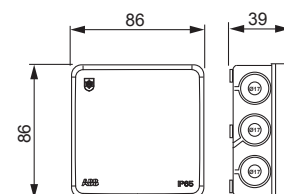

AP9M

Navn: **Koblingsboks**
Koblingsboks, påvegg, sort 86 x 86 x 39mm

Type: AP9M
EAN: 6418677329906
EI-nummer: 1241009

Beskrivelse: To-komponents koblingsboks AP 9 (2,5mm²) er en avstivet boks med faste, myke membrannipler (12 på siden og 2 i bunnen). Passer til kabler opp til Ø17mm. Innføring av kabler skjer med avisolerte ledningsender. Boksen åpnes ved å presse en skrutrekker inn i åpningsspalten og lukkes ved at den presses på plass. Skruer er ikke nødvendig. _x000D_
Med mulighet for plombering. Laget av halogenfritt material (IEC/61249-2-21). _x000D_

Forpakning: 5/50
Enhet: STK

Teknisk spesifikasjon

Dimensjoner

Dimensjoner 86x86x39 mm
Vekt 66 g

Klassifisering

Kapslingsklasse IP65

Elektriske størrelser

Nominell nettspenning 500 V
Ledningsområde 2.5 mm²

AP9M

Shape	Square
Mounting method	Universal
Mounting in the soil	no
Mounting under water	no
For tube diameter	Other
Inlet from the rear	yes
Length	86 mm
Width	86 mm
Depth	39 mm
Tackable	no
Number of inlets	14
Type of housing feed-through	Seal membrane
Material	Plastic
Halogen free	yes
Surface protection	Untreated
Colour	Black
Degree of protection (IP)	IP65
Degree of protection (NEMA)	Other
Cover model	Blind cover
Transparent cover	no
Cover attachment	Snapped on
Castable	no
With casting compound	no
Sealable	no
Rated insulation voltage Ui	500 V
Circuit integrity	None
With screening	no
Weatherproof	yes
Operating temperature	-25 ... 60 °C
Explosion-tested version	no
For Ex-zone gas	None
For Ex-Zone dust	None