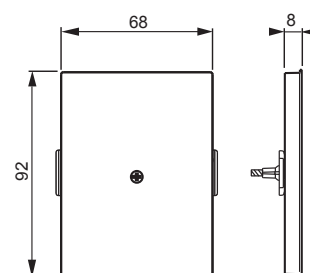

2538-100-84

Navn: **Senterplate**
Blindplate, 100mm, Impressivo, hvit
IMPRESSIVO

Type: 2538-100-84

EAN: 6418677332319

EI-nummer: 1416942

Beskrivelse: Impressivo blindplate. Passer til 100 mm ramme. Materiale: plast. Produsert av holdbart plastmateriale av høy kvalitet. Overflaten er skinnende og lett å holde ren. Rengjøring med vanlige milde vaskemidler. Ikke bruk sterke løsemidler ved rengjøring.

Forpakning: 1/10

Enhet: STK

ETIM

ETIM 7 EC000011 (EC000011)

ETIM 8 EC000011 (EC000011)

ETIM 8

Model	Other
Scannable symbol/barrier free	no
Utilization	Other
Suitable for touch sensor connector for bus system	no
Type of fastening	Screw mounting
Monitoring window/light outlet	no
Material	Plastic
Material quality	Thermoplastic
Halogen free	yes
Surface protection	Untreated
Surface finishing	Glossy
Colour	White
RAL-number (similar)	9016
With label area	no
With exchangeable lens/symbol	no
Suitable for degree of protection (IP)	IP21