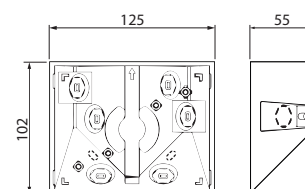

6868-208-500

Navn: **Brakett**
 Brakett for Watchdog MasterLINE, aluminium
 Watchdog

Type: 6868-208-500

EAN: 4011395150986

EI-nummer: 1471140

Beskrivelse: Brakett for Watchdog MasterLINE. Farge: aluminium.

Forpakning: 1/10

Enhet: STK

ETIM

ETIM 7 EC001580 (EC001580)

ETIM 8 EC001580 (EC001580)

ETIM 6

Type of accessory

Colour