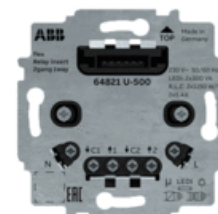

64821 U-500

Navn: **Flex**
FLEX INNSATS RELE 2K

Type: 64821 U-500
EAN: 4011395294079
EI-nummer: 1416511

Beskrivelse: Rele innsats med 2 utganger, 2 x 5A, for styring av lys. Produktet inngår i ABB Flex serien som gjør at en rekke fronter kan benyttes til dette produktet, alt fra tradisjonelle bevegelsesfølere til bryterfronter med trådløs kommunikasjon til f.eks. ABB free@home systemet. Mulig med ekstern styring via impulsbryter. Rele innsatsen krever tilkobling av begge faser.

Forpakning: 1/10
Enhet: STK

ETIM

ETIM 8 EC001588 (EC001588)

ETIM 8

Assembly arrangement	Basic element
Model	Relay and HVAC-relay
Type of load	Universal and LED Retrofit
Substation input	yes
Light value memory	yes
Applicable with button	yes
Applicable with movement sensor	yes
Applicable with presence indicator	yes
Applicable with time switch/timer	yes
Applicable with transmission button	yes
Applicable with infrared button	yes
Mounting method	Flush mounted (plaster)
Material	Plastic
Material quality	Other
Surface protection	Galvanized
Surface finishing	Glossy
Colour	Black
RAL-number (similar)	9005
Transparent	yes

64821 U-500

Nominal voltage	230 V
Frequency	50 Hz
Rated current	5 A
Switch capacity	0 ... 1150 W
Switch capacity HVAC	0 ... 1150 W
Number of channels	2
Type of fastening	Mounting with claw and screw
Min. depth of built-in installation box	40 mm
Compatible with Apple HomeKit	yes
Compatible with Google Assistant	yes
Compatible with Amazon Alexa	yes
IFTTT support available	yes